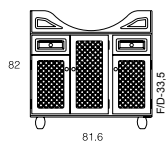

## MUEBLE TIBET / TIBET UNIT

Mueble 80 3P-2C c/patas CARLA TIBET F-33,5 / TIBET unit 3D-2Dr CARLA 80 with legs D-33,5

Nogal rústico  
Rustic walnut

Ref. P.

08707 535