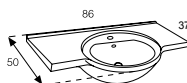

LAVABO / WASHBASIN

Lavabo 86 cerámico CARLA / CARLA ceramic washbasin 86

* Ver opciones de válvulas y sifones pág. 213 / *Check options of pop-up wastes and siphons pag. 213

Blanco
White

Ref. P.

01301 200

MUEBLE TIBET / TIBET UNIT