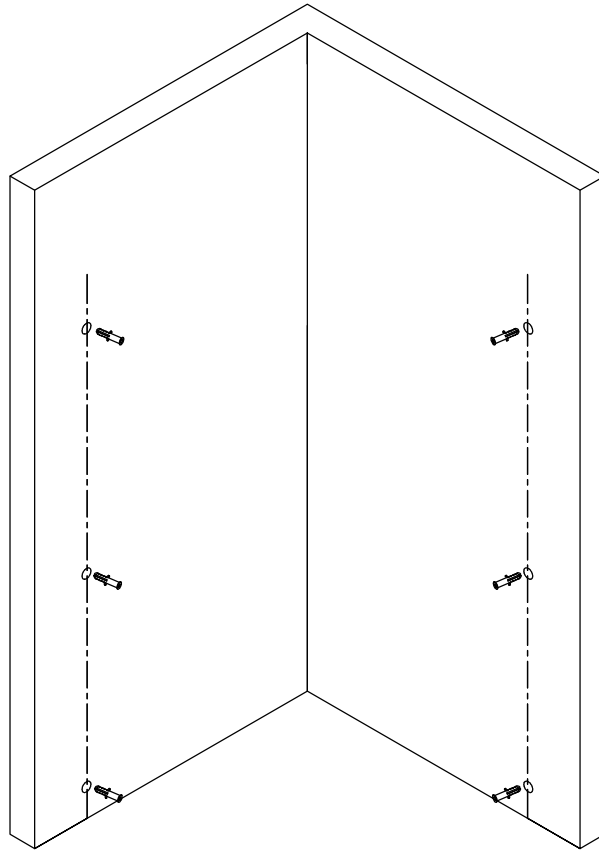

I-0165

NEW TRENDY Sp. z o.o.
ul. Kielecka 90 26-600 Radom

serwis@newtrendy.pl
tel/fax 67 262 12 66

NEW
TRENDY

NEW VARIA

Ø6 Ø2.8

serial number	graphical	Parameter	quantity	remarks
12		ST3.5X9.5	3 PCS	
13			3 PCS	
25		∅2.8	1 PCS	
SP01			1 PCS	
SP02			2 PCS	
SP03			1 PCS	

	A (mm)
1000	983-998
1200	1183-1198

	B (mm)
800	777-792
900	877-892

< 6 >